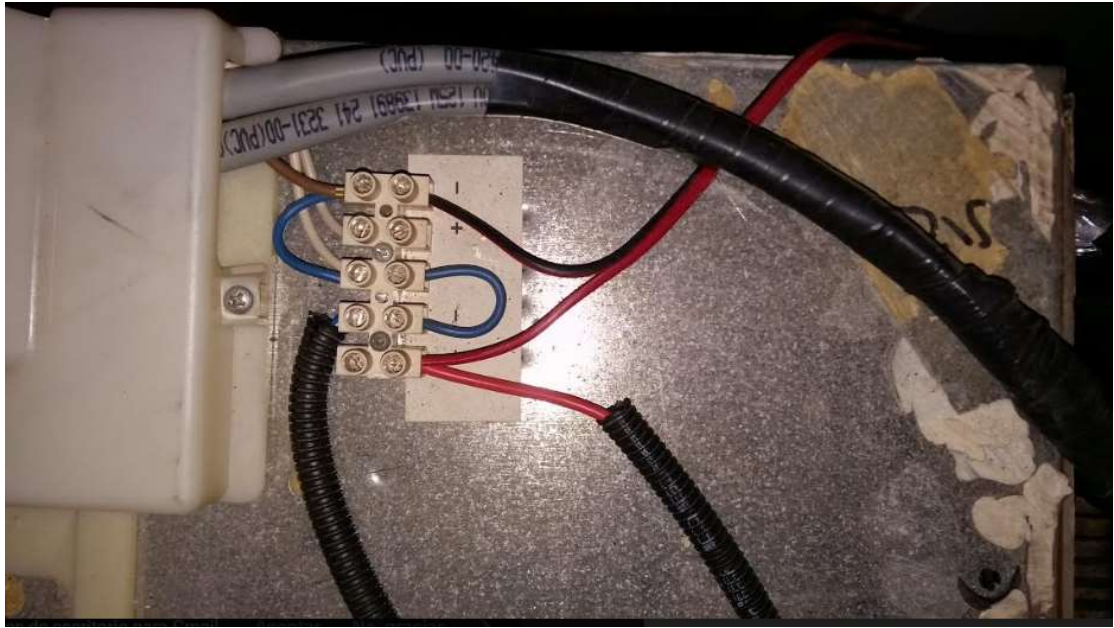

Instalación de la nevera. Vista lateral

PEGATINA ESPECIFICACIONES DE LA NEVERA RM4281

INSTALACIÓN DE GAS PROPANO

Alcachofa salida libre

Limitador gas 1.7 bares

Regulador 37mb y llave

VISTA EXTERIOR DE LA PARED NORTE CON REJILLAS Y CHIMENEA

INSTALACIÓN ELÉCTRICA A 12 V

FOTO DEL QUEMADOR ANTES DE SU LIMPIEZA