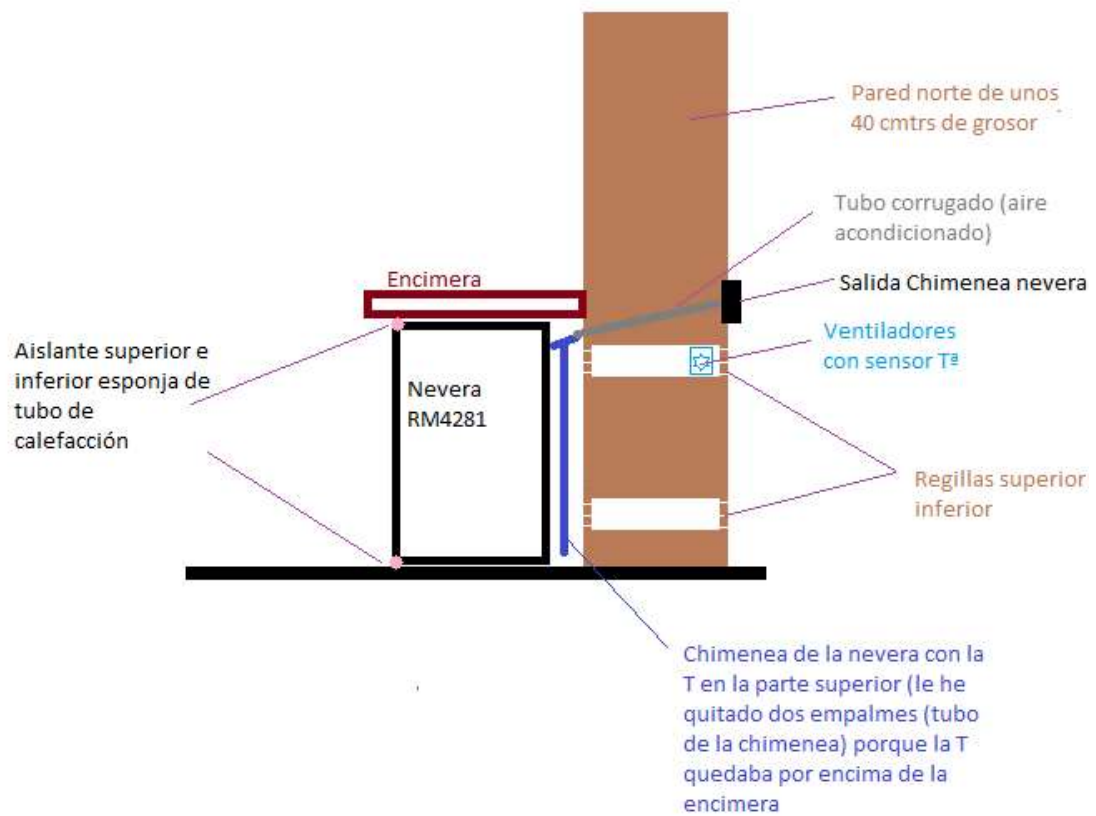

Instalación de la nevera. Vista lateral

PEGATINA ESPECIFICACIONES DE LA NEVERA RM4281

INSTALACIÓN DE GAS PROPANO

Alcachofa salida libre

Limitador gas 1.7 bares

Regulador 37mb y llave

VISTA EXTERIOR DE LA PARED NORTE CON REJILLAS Y CHIMENEA

INSTALACIÓN ELÉCTRICA A 12 V

FOTO DEL QUEMADOR ANTES DE SU LIMPIEZA